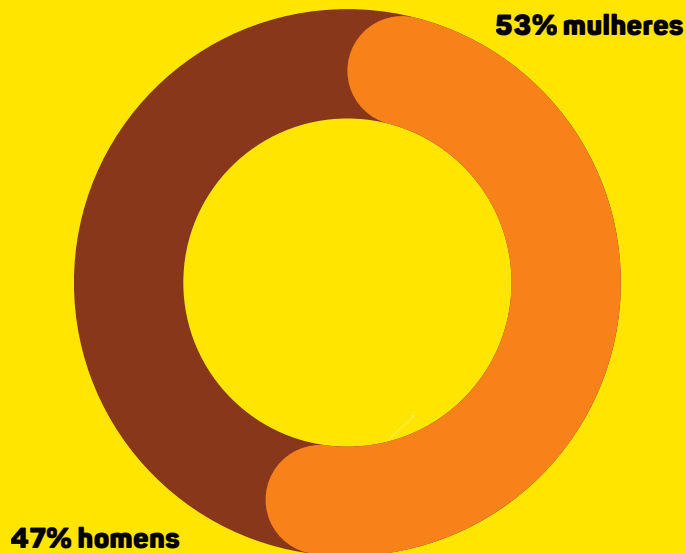

BAIXE AGORA

O Aplicativo de Rádio mais interativo do Brasil, com sorteio de prêmios todos os dias, o ouvinte pode ouvir a rádio de onde estiver com som digital!

Aponte a Câmera

Silvestre
fm 91,1

Alegria o tempo todo!

A Blitz **Silvestre** se tornou a peça-chave para vendas e ações empresariais, garantindo resultados **reais e orgânicos**. O rádio continua sendo a **mídia de maior impacto e alcance**, conectando marcas e consumidores de forma direta e envolvente. Com ele, provamos que o digital **não é o único caminho**, mas sim um aliado estratégico que complementa a **força do rádio** para entregar ao cliente o **retorno esperado em vendas reais!**

Perfil do Ouvinte

5 a 19: 6%
20 a 29: 25%
30 a 39: 25%
40 a 49: 21%
50 a 59: 12%
60+: 7%

Socioeconômico

A: 8% | B/C: 56% | D: 36%

Nosso Alcance

Águas de São João
Americano do Brasil
Anicuns
Araçu
Brasabrantés
Buenolândia
Buriti de Goiás
Cidade de Goiás
Colônia de Uvã
Damolândia
Davidópolis
Fazenda Nova
Goianira
Guaraíta
Heitorai
Inhumas
Itaberai
Itaguairi
Itaguara
Itapirapuã
Itapuranga
Ituaçu
Jaraguá
Jussara
Matrinchã
Mossamedes
Nova Veneza
Novo Brasil
Ordalha
Petrolina de Goiás
Pirenópolis
Sanclerlândia
Santa Rita
Santa Rosa de Goiás
São Benedito
São José do Retiro
São Luis de Montes B
Taquaral de Goiás
Uruíta
Uruana

#1

A MAIS LEMBRADA! A MAIS OUVIDA!

Silvestre FM, há +
de 38 anos em
1º lugar!

67%

Pesquisa ACI-API/CDL
Mais Lembrados!

0.4%

9%

23%