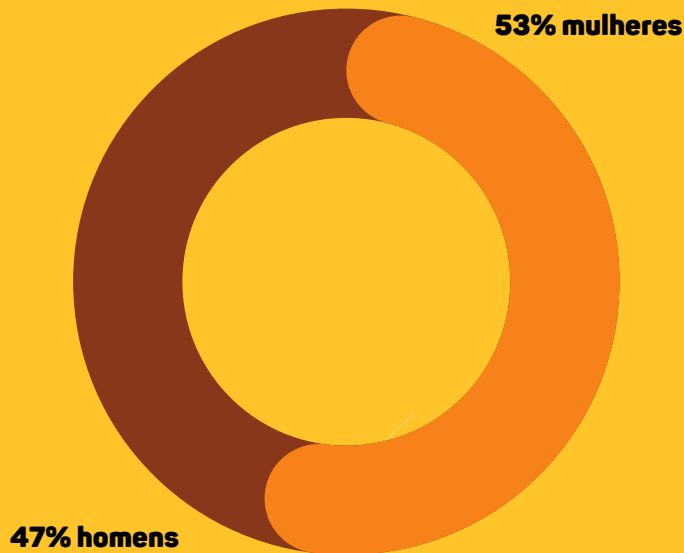

Perfil do Ouvinte

5 a 19: 6%
20 a 29: 25%
30 a 39: 25%
40 a 49: 21%
50 a 59: 12%
60+: 7%

Socioeconômico

A: 8% | B/C: 56% | D: 36%